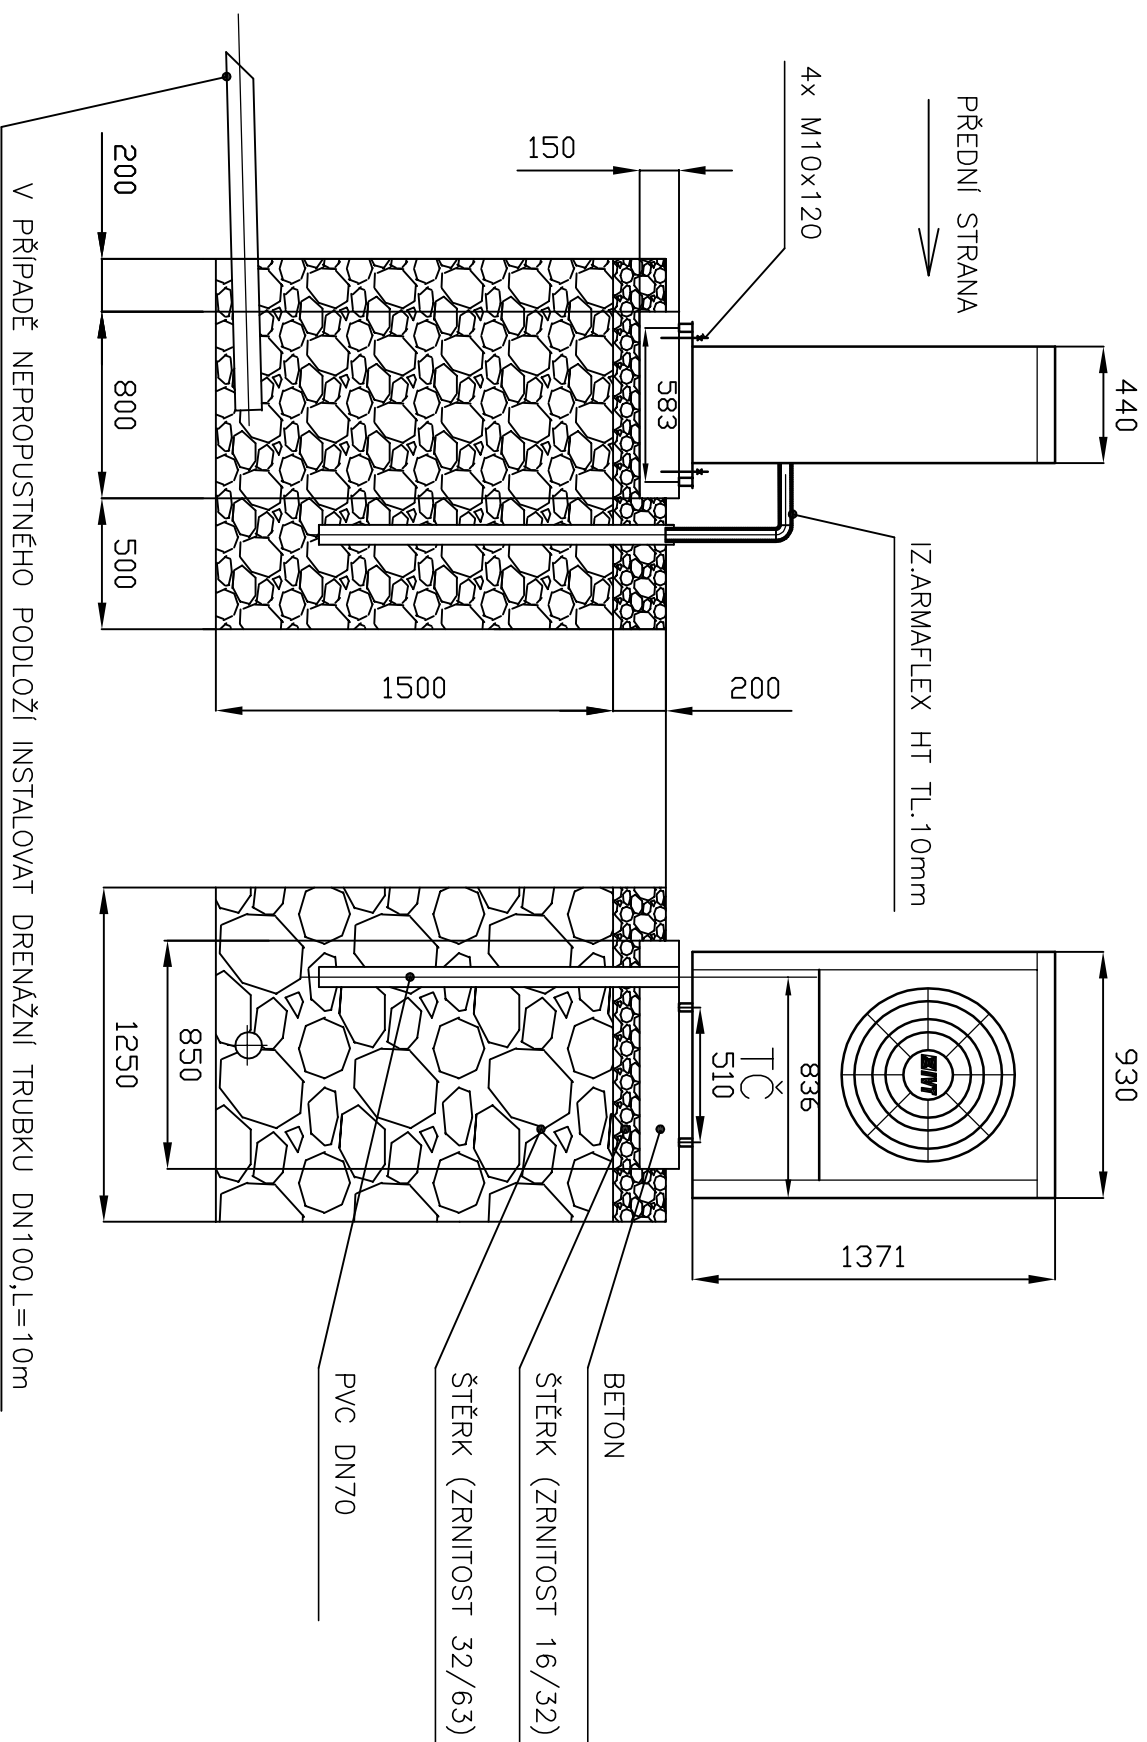

BOČNÍ POHLED

ČELNÍ POHLED

DETAIL ULOŽENÍ AIR X50-90, KONDENZÁT DO ZEMĚ

VÝKRES 751