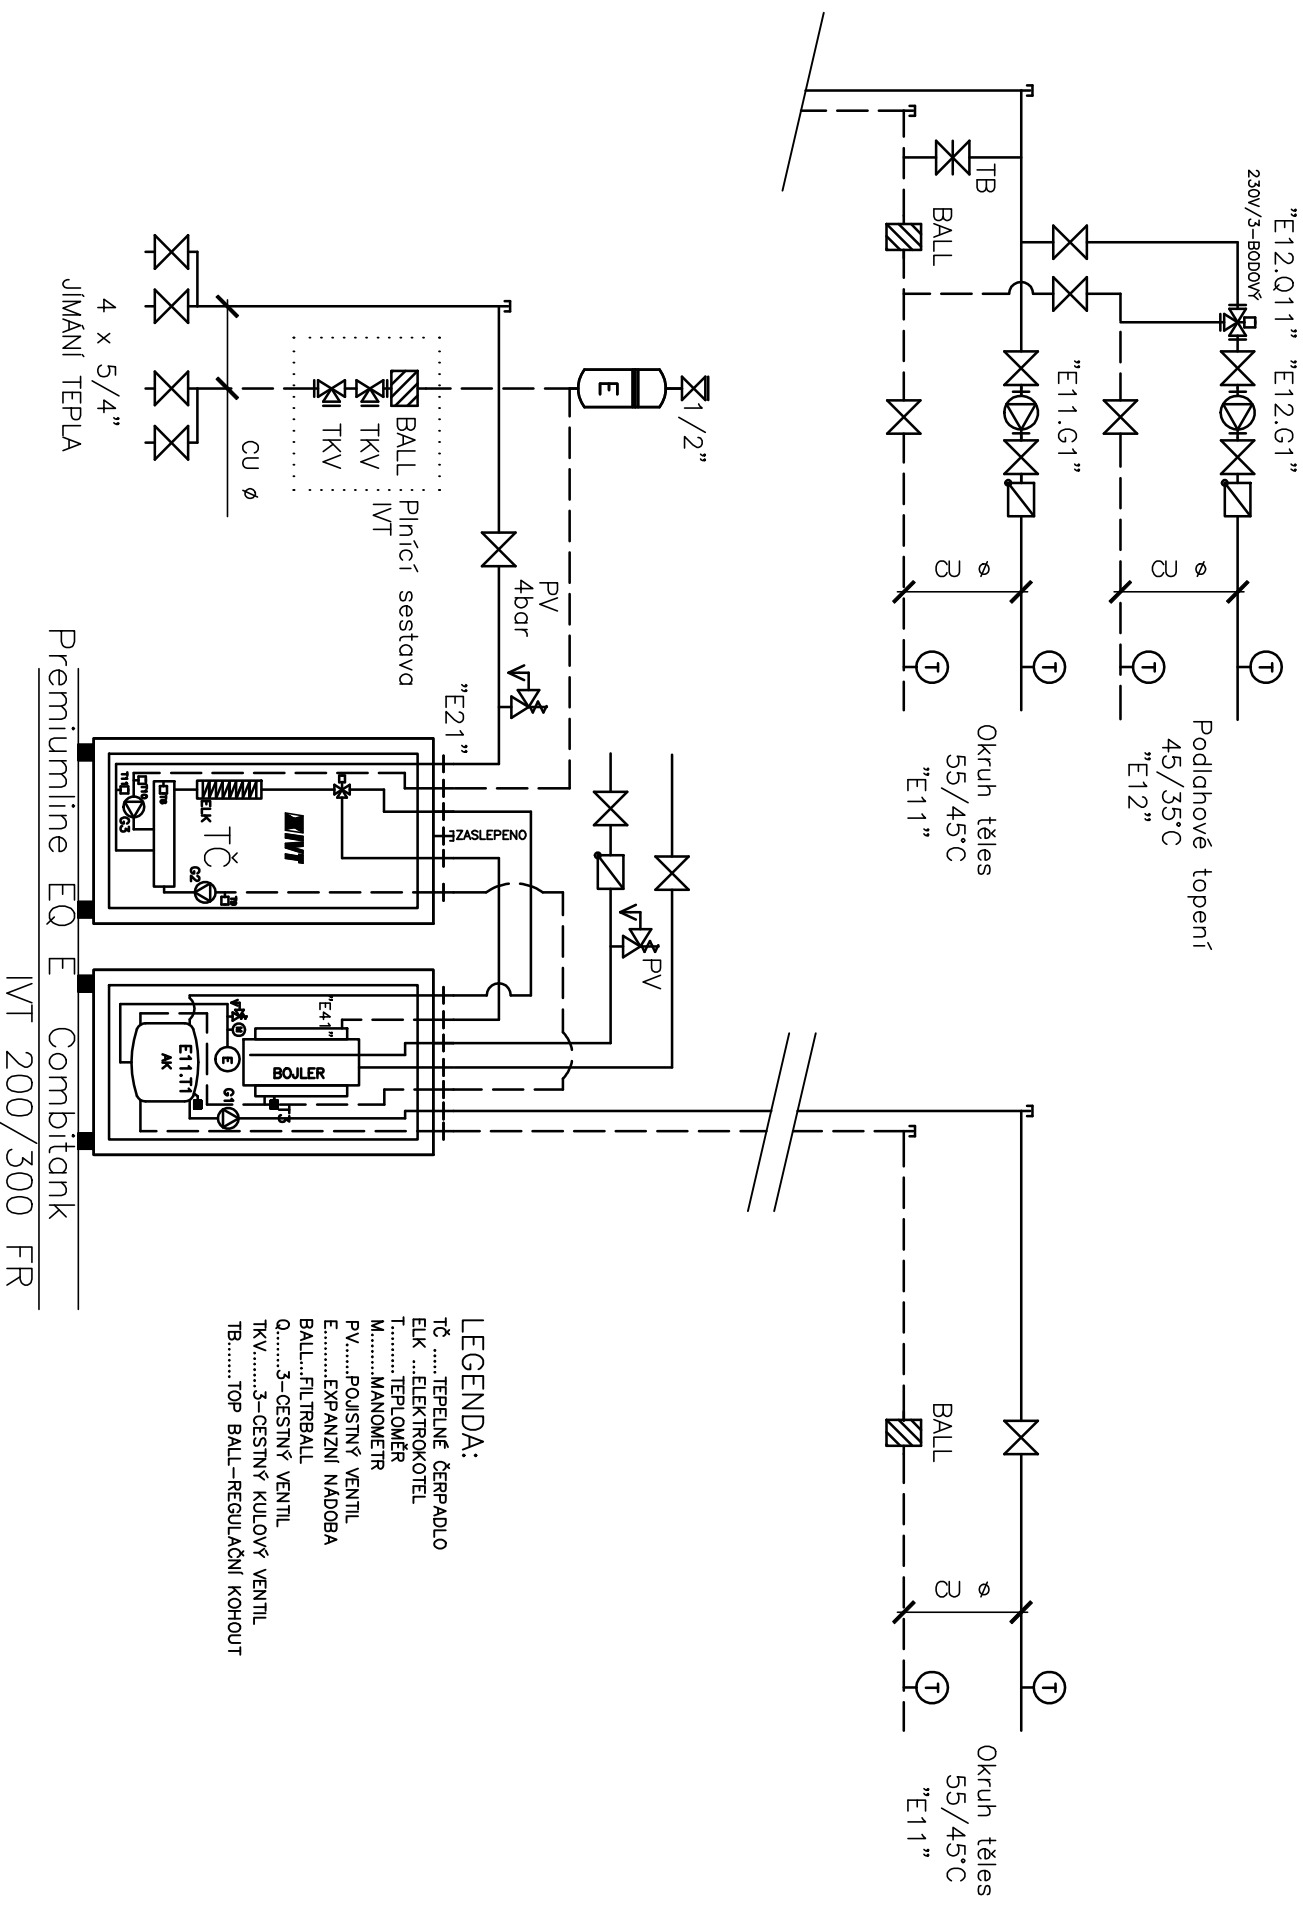

varianta A) – DVA TOPNÉ OKRUHY

varianta B) – JEDEN TOPNÝ OKRUH

LEGENDA:

- TČ TEPELNÉ ČERPADLO
- ELK ELEKTROKOTEL
- T TEPLOMĚR
- M MANDOMETR
- P.V. POJISTNÝ VENTIL
- E EXPANZNI NADOBA
- BALL... FILTRBALL
- Q.....3-CESTNÝ VENTIL
- TKV.....3-CESTNÝ KULOVÝ VENTIL
- TB.....TOP BALL-REGULAČNI KOHOUT

4 x 5/4"
JIMANI TEPLA

Premiumline EQ E Combitank

WT 200/300 FR

PREMIUMLINE EQ E + COMBITANK

VÝKRES 431