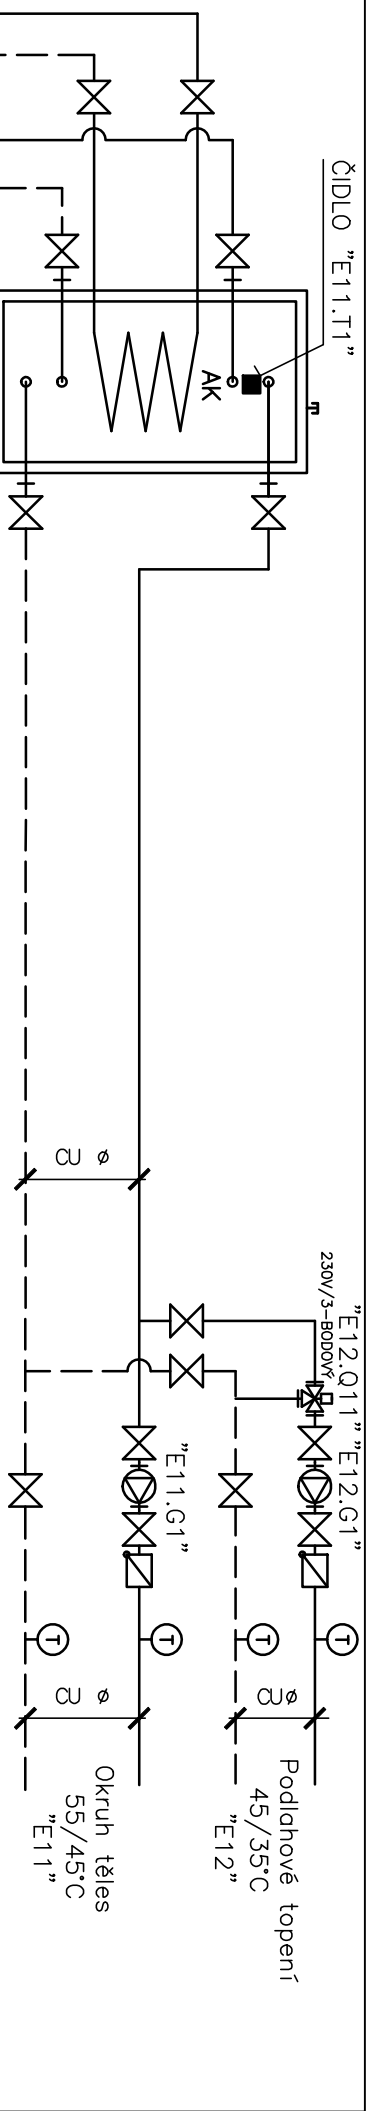

ČÍDLO "E1.1.T1"

PREMIUMLINE EQ E13-E17 + OHŘEV TV a BAZÉNU s AKUMULÁTOREM + SOLÁR (TV + BAZÉN + TOPENÍ) VÝKRES 442b