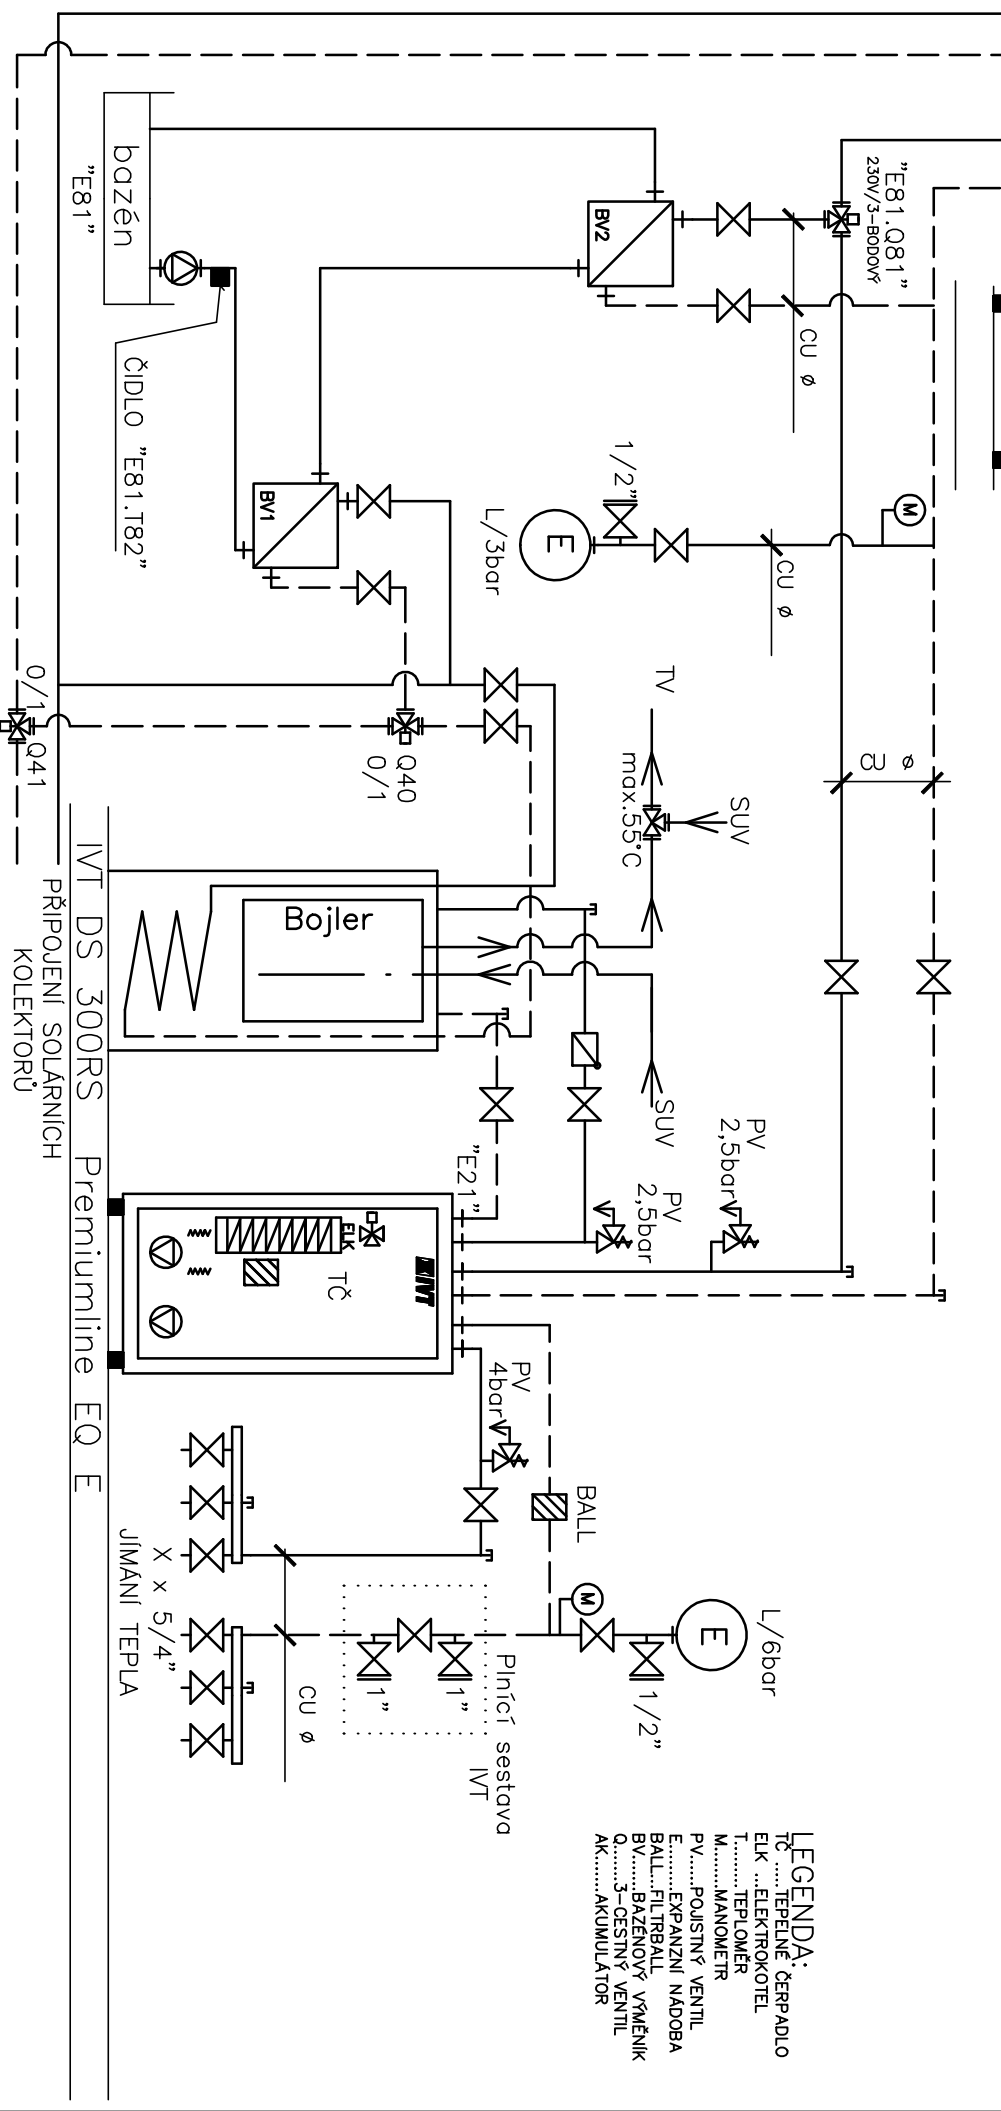

ČÍDLO "E1.1.T1"

PREMIUMLINE EQ E13-E17 + OHŘEV TV a BAZÉNU s AKUMULÁTOREM + SOLÁR (TV + BAZÉN + TOPENÍ) VÝKRES 442b